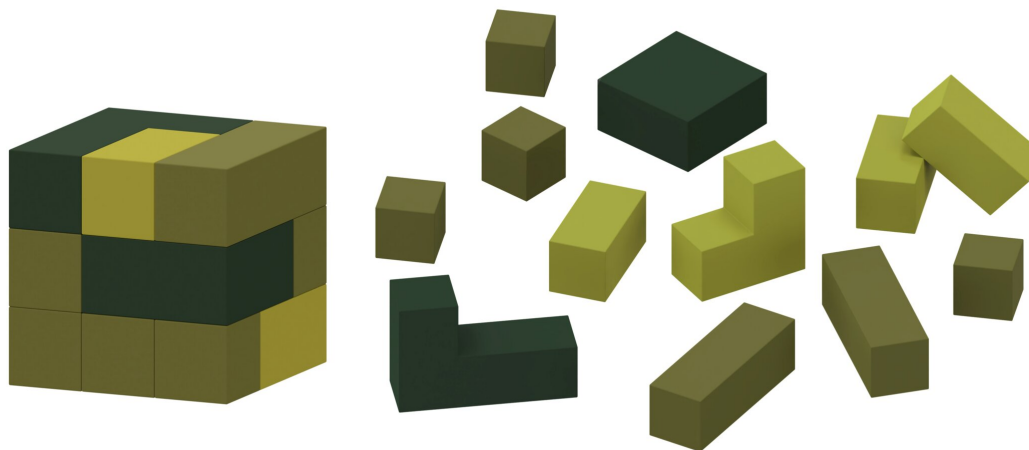

WÜRFEL-SET, GRÜN

MODÈLE 5040.002

VERSION STANDARD

Einzelteile zum Würfel-Set (12-teilig) ohne Außenhülle bestehend aus:

- 4x Würfel klein (L 33/ B 33 / H 33 cm)
- 3x Quader klein (L 66/ B 33/ H 33 cm)
- 2x Quader groß (L 99/ B 33/ H 33 cm)
- 1x Würfel groß (L 66/ B 66/ H 33 cm)
- 1x L-Form klein (L 66/ B 66/ H 33 cm)
- 1x L-Form groß (L 99/ B 66/ H 33 cm)

Schaumstoff (Qualität: 21/40), Bezugsstoff abnehmbar

OPTIONS

DONNÉES TECHNIQUES

LARGEUR TOTALE	99 cm
HAUTEUR TOTALE	99 cm
PROFONDEUR TOTALE	99 cm
POIDS	31 kg

Vous trouverez notre gamme de matériaux et de couleurs dans l'aperçu des matériaux ASS.

**MADE
IN
GERMANY**

A2S-Furnishing Systems Ltd.
ASS-Einrichtungssysteme GmbH
info@ass.de
WWW.A2S.COM