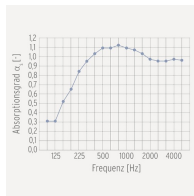

Angenehme Raumakustik durch maximale Absorptionsleistung