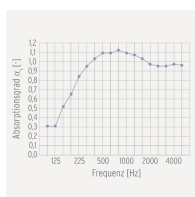

Angenehme Raumakustik durch maximale Absorptionsleistung