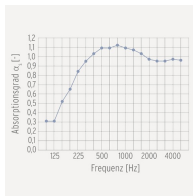

Angenehme Raumakustik durch maximale Absorptionsleistung