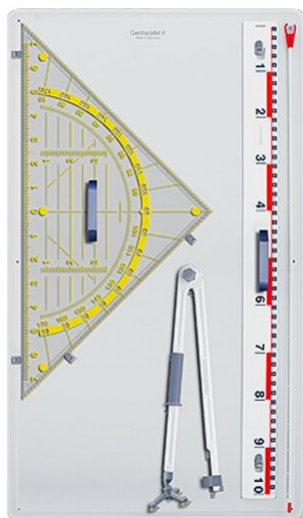

JEU D'INSTRUMENTS DE DESSIN 4 PIÈCES MODÈLE 6863

VERSION STANDARD

Jeu d'instruments de dessin 4 pièces comprenant : Règle, compas avec protège-écran, géo-triangle 80 cm et pointeur. Magnétique, il permet de dessiner. Avec tableau d'instruments.

OPTIONS

DONNÉES TECHNIQUES

LARGEUR	60 cm
HAUTEUR	110 cm
POIDS	6 kg

Vous trouverez notre gamme de matériaux et de couleurs dans l'aperçu des matériaux ASS.

**MADE
IN
GERMANY**

A2S-Furnishing Systems Ltd.
ASS-Einrichtungssysteme GmbH
info@ass.de
WWW.A2S.COM