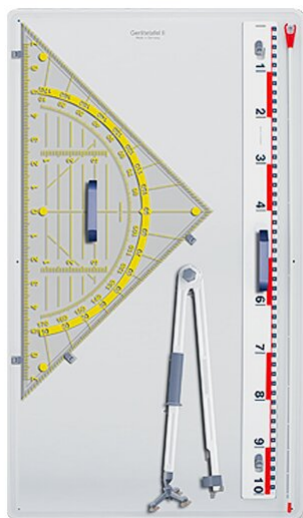

# JEU D'INSTRUMENTS DE DESSIN 4 PIÈCES MODÈLE 6863

## VERSION STANDARD

Jeu d'instruments de dessin 4 pièces comprenant : Règle, compas avec protège-écran, géo-triangle 80 cm et pointeur. Magnétique, il permet de dessiner. Avec tableau d'instruments.

## DONNÉES TECHNIQUES

LARGEUR	60 cm
HAUTEUR	110 cm
POIDS	6 kg

Vous trouverez notre gamme de matériaux et de couleurs dans l'aperçu des matériaux ASS.

**MADE  
IN  
GERMANY**

A2S-Furnishing Systems Ltd.  
ASS-Einrichtungssysteme GmbH  
info@ass.de  
WWW.A2S.COM