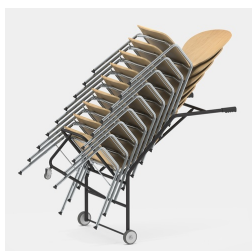

DIABLE POUR 4 PIEDS, FORME C SANS BARRE TRANSVERSALE, CHAISES À PATINS MODÈLE 3758.003

VERSION STANDARD

Structure : tube d'acier rond 20/2 mm et 25/2 mm, gris noir 7021 ; 2 roulettes fixes et 1 roulette pivotante ; avec poignées ergonomiques en plastique.
Pour les chaises empilables à 4 pieds, les chaises en forme de C sans barre transversale et pour les chaises à patins.

OPTIONS

DONNÉES TECHNIQUES

LARGEUR	70 cm
HAUTEUR	124 cm
PROFONDEUR	75 cm
POIDS	12 kg

AVANTAGES/CARACTÉRISTIQUES PARTICULIÈRES

Transport facile des chaises

Vous trouverez notre gamme de matériaux et de couleurs dans l'aperçu des matériaux ASS.