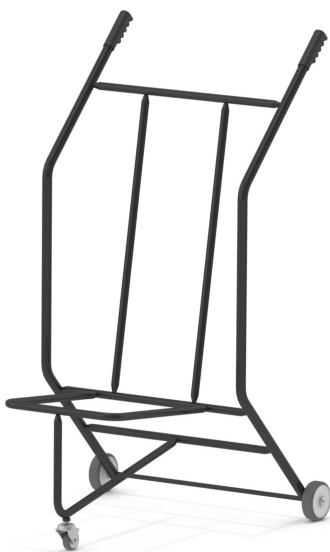

DIABLE POUR 4 PIEDS, FORME C SANS BARRE TRANSVERSALE, CHAISES À PATINS MODÈLE 3758.003

VERSION STANDARD

Structure : tube d'acier rond 20/2 mm et 25/2 mm, gris noir 7021 ; 2 roulettes fixes et 1 roulette pivotante ; avec poignées ergonomiques en plastique.
Pour les chaises empilables à 4 pieds, les chaises en forme de C sans barre transversale et pour les chaises à patins.

OPTIONS

DONNÉES TECHNIQUES

LARGEUR	70 cm
HAUTEUR	124 cm
PROFONDEUR	75 cm
POIDS	12 kg

AVANTAGES/CARACTÉRISTIQUES PARTICULIÈRES

Transport facile des chaises

Vous trouverez notre gamme de matériaux et de couleurs dans l'aperçu des matériaux ASS.