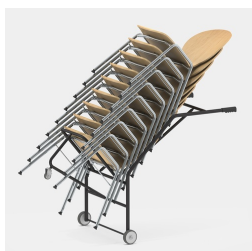

DIABLE POUR 4 PIEDS, FORME C SANS BARRE TRANSVERSALE, CHAISES À PATINS

MODÈLE 3758.003

VERSION STANDARD

Structure : tube d'acier rond 20/2 mm et 25/2 mm, gris noir 7021 ; 2 roulettes fixes et 1 roulette pivotante ; avec poignées ergonomiques en plastique.
Pour les chaises empilables à 4 pieds, les chaises en forme de C sans barre transversale et pour les chaises à patins.

OPTIONS

DONNÉES TECHNIQUES

LARGEUR	70 cm
HAUTEUR	124 cm
PROFONDEUR	75 cm
POIDS	12 kg

AVANTAGES/CARACTÉRISTIQUES PARTICULIÈRES

Transport facile des chaises

Vous trouverez notre gamme de matériaux et de couleurs dans l'aperçu des matériaux ASS.