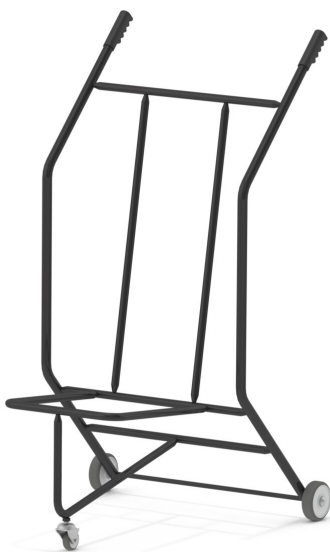

DIABLE POUR 4 PIEDS, FORME C SANS BARRE TRANSVERSALE, CHAISES À PATINS

MODÈLE 3758.003

VERSION STANDARD

Structure : tube d'acier rond 20/2 mm et 25/2 mm, gris noir 7021 ; 2 roulettes fixes et 1 roulette pivotante ; avec poignées ergonomiques en plastique.
Pour les chaises empilables à 4 pieds, les chaises en forme de C sans barre transversale et pour les chaises à patins.

OPTIONS

DONNÉES TECHNIQUES

LARGEUR	70 cm
HAUTEUR	124 cm
PROFONDEUR	75 cm
POIDS	12 kg

AVANTAGES/CARACTÉRISTIQUES PARTICULIÈRES

Transport facile des chaises

Vous trouverez notre gamme de matériaux et de couleurs dans l'aperçu des matériaux ASS.