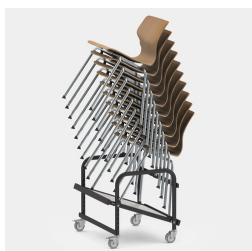

AVANTAGES/CARACTÉRISTIQUES PARTICULIÈRES

Transport facile des chaises

Vous trouverez notre gamme de matériaux et de couleurs dans l'aperçu des matériaux ASS.

A2S-Furnishing Systems Ltd.
ASS-Einrichtungssysteme GmbH
info@ass.de
WWW.A2S.COM