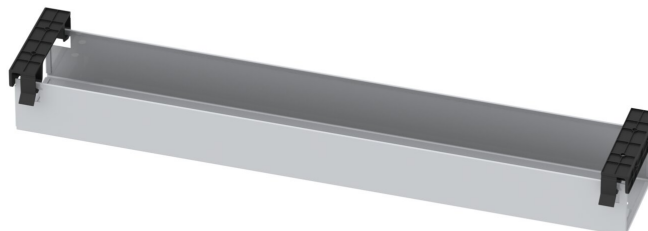

BAC À CÂBLES 800 MM MODÈLE 0902

VERSION STANDARD

Gestion des câbles cachée grâce à un bac à câbles métallique fermé et rabattable 125x80 mm

OPTIONS

DONNÉES TECHNIQUES

LARGEUR	800 cm
HAUTEUR	8 cm
PROFONDEUR	13 cm