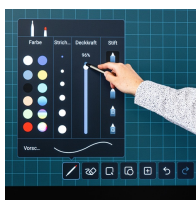

OPTIONS

- PC encastrable
- Système audio
- Réglage électrique de la hauteur
- deux volets de tableau noir inscriptibles sur les deux faces

DONNÉES TECHNIQUES

RÉGLAGE DE L'HAUTEUR VERSION	bis zu 60 cm
	mobile, réglable en hauteur

AVANTAGES/CARACTÉRISTIQUES PARTICULIÈRES

Protection des bords grâce aux "coins de sécurité" arrondis

Application intelligente pour tableau blanc avec de nombreux modèles et fonctions

Concept d'utilisation clair et intuitif

Transfert d'écran facile depuis tous les terminaux

Connexions directement intégrées dans le boîtier

Barre de rangement continue pour les stylos