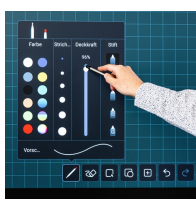

OPTIONS

- PC encastrable
- Système audio
- Réglage électrique de la hauteur
- deux volets de tableau noir inscriptibles sur les deux faces

DONNÉES TECHNIQUES

RÉGLAGE DE L'HAUTEUR VERSION	bis zu 60 cm
	mobile, réglable en hauteur

AVANTAGES/CARACTÉRISTIQUES PARTICULIÈRES

Protection des bords grâce aux "coins de sécurité" arrondis

Application intelligente pour tableau blanc avec de nombreux modèles et fonctions

Concept d'utilisation clair et intuitif

Transfert d'écran facile depuis tous les terminaux

Connexions directement intégrées dans le boîtier

Barre de rangement continue pour les stylos