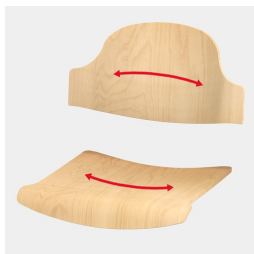

AVANTAGES/CARACTÉRISTIQUES PARTICULIÈRES

Assise et dossier moulés pour s'adapter au corps