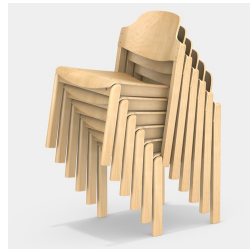

CHAISE EN BOIS MASSIF MODÈLE 5261

VERSION STANDARD

Assise et dossier séparés, forme adaptée au corps. Fabriqué en contreplaqué de hêtre. Arêtes arrondies en douceur. Vernis écologique à base d'eau. Structure à 4 pieds, chevillée, tasseaux en hêtre massif, demi-rond : 55/30 mm. Vernis écologique à base d'eau. Avec protection de sol en plastique.

Assise et dossier moulés pour s'adapter au corps

Bois de hêtre massif issu de la sylviculture durable avec vernis à base d'eau

Vernis écologique à base d'eau.

Empilable jusqu'à 6 chaises