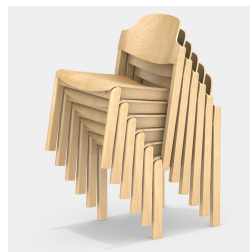

CHAISE EN BOIS MASSIF MODÈLE 5261

VERSION STANDARD

Assise et dossier séparés, forme adaptée au corps. Fabriqué en contreplaqué de hêtre. Arêtes arrondies en douceur. Vernis écologique à base d'eau. Structure à 4 pieds, chevillée, tasseaux en hêtre massif, demi-rond : 55/30 mm. Vernis écologique à base d'eau. Avec protection de sol en plastique.

AVANTAGES/CARACTÉRISTIQUES PARTICULIÈRES

Assise et dossier moulés pour s'adapter au corps

Bois de hêtre massif issu de la sylviculture durable avec vernis à base d'eau

Vernis écologique à base d'eau.

Empilable jusqu'à 6 chaises