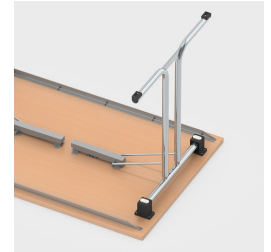

## VERSION STANDARD

Piètement à colonne centrale avec double tube, parties latérales en tube rond : 30/2 mm, rabattables, y compris protections en caoutchouc dur pour l'empilage. Châssis en aluminium biseauté sous le plateau de table, anodisé naturel. Piètement revêtu de résine époxy, avec protections de sol en plastique.

## AVANTAGES/CARACTÉRISTIQUES PARTICULIÈRES

Plateau de table mélaminé  
avec bord en plastique robuste

En option, plateau de table  
mélaminé avec bord en bois  
massif

En option avec huisserie en  
bois massif en retrait

les protections d'empilage  
protègent le plateau de table  
des rayures

Pieds de table faciles à replier

Jusqu'à 16 tables empilables