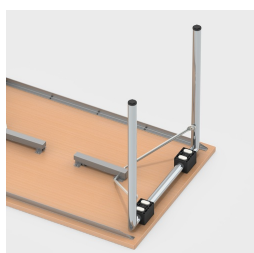

## VERSION STANDARD

Piètement à 4 branches, tube rond : 40/2 mm, rabattable, y compris protections en caoutchouc dur pour les piles. Châssis en aluminium biseauté sous le plateau de table, anodisé naturel. Piètement revêtu de résine époxy, avec protège-sol en plastique avec compensation de niveau. Plateau de table, panneau de particules, HPL encollé, très résistant à l'abrasion, avec chant en plastique de 3 mm, épaisseur : 25 mm

## AVANTAGES/CARACTÉRISTIQUES PARTICULIÈRES

Plateau de table mélaminé avec bord en plastique robuste

En option, plateau de table mélaminé avec bord en bois massif

En option avec huisserie en bois massif en retrait

Protection de sol avec compensation de niveau : compense les inégalités du sol

les protections d'empilage protègent le plateau de table des rayures

Plateau de table mélaminé en option avec bord ASSODUR®.