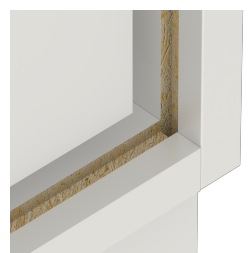

## AVANTAGES/CARACTÉRISTIQUES PARTICULIÈRES

matériau du plateau en mélaminé avec chants robustes en plastique

1 armoire OH avec poignée ou serrure

Paumelles métalliques à boîtier avec angle d'ouverture de 240

Supports d'étagères résistants à l'arrachement

Barre de verrouillage de haute qualité

En option, socle en acier robuste

Mobile sur 4 roulettes dont 2 avec freins

corps solidement chevillé et collé en usine