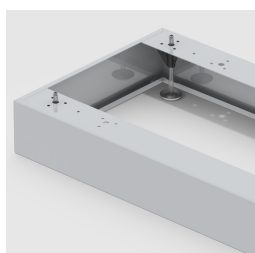

## AVANTAGES/CARACTÉRISTIQUES PARTICULIÈRES

matériau du plateau en mélaminé avec chants robustes en plastique

1 armoire OH avec poignée ou serrure

Paumelles métalliques à boîtier avec angle d'ouverture de 240

Supports d'étagères résistants à l'arrachement

Barre de verrouillage de haute qualité

En option, socle en acier robuste

Mobile sur 4 roulettes dont 2 avec freins

corps solidement chevillé et collé en usine