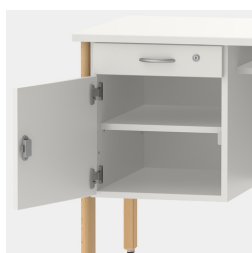

Corps, bandeau sur 3 côtés avec étagère et meuble bas verrouillable, y compris 1 tiroir en haut et 1 tablette derrière la porte pivotante : panneau de particules 3 plis (E1), revêtement mélaminé, avec chants en plastique de 1 mm et 2 mm, épaisseur : 19 mm. Porte battante avec serrure de sécurité. Piètement 4 pieds, côtés en hêtre massif tasseaux, semi-circulaires : 60/35 mm. Cadre en hêtre, verni naturel : 75/25 mm. Avec protection de sol en plastique.

Plateau de table mélaminé en
option avec bord ASSODUR®.

Option : plateau multiplex
revêtu de mélamine

En option, plateau de table
mélaminé avec bord en bois
massif

Armoire avec verrouillage
central

Plateau de table WOODMARK
en qualité incassable (en
option)

Incluant une étagère pratique

Unité de base incluant un tiroir,
verrouillable au moyen d'une
serrure de sécurité