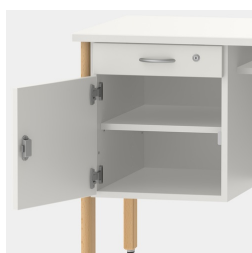

Corps, bandeau sur 3 côtés avec étagère et meuble bas verrouillable, y compris 1 tiroir en haut et 1 tablette derrière la porte pivotante : panneau de particules 3 plis (E1), revêtement mélaminé, avec chants en plastique de 1 mm et 2 mm, épaisseur : 19 mm. Porte battante avec serrure de sécurité. Piètement 4 pieds, côtés en hêtre massif tasseaux, semi-circulaires : 60/35 mm. Cadre en hêtre, verni naturel : 75/25 mm. Avec protection de sol en plastique.

En option, plateau de table  
mélaminé avec bord en bois  
massif

Armoire avec verrouillage  
central

Plateau de table WOODMARK  
en qualité incassable (en  
option)

Incluant une étagère pratique

Unité de base incluant un tiroir,  
verrouillable au moyen d'une  
serrure de sécurité