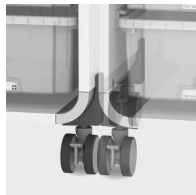

Inclut un système de connexion invisible au moyen d'aimants.

2 étagères, dans le compartiment inférieur avec 1 petite et 1 grande boîte de rangement. Compartiment supérieur et central à la hauteur des dossiers.

	HC	HC	HC	HC
HAUTEUR DE CAISSON				
LARGEUR	38 cm	38 cm	38 cm	43 cm
HAUTEUR TOTALE	112 cm	112 cm	112 cm	111 cm
PROFONDEUR	55 cm	55 cm	55 cm	65 cm
NOMBRE D'ÉTAGÈRES FIXES	2	2	2	
POIDS	50 kg	50 kg	50 kg	56 kg

AVANTAGES/CARACTÉRISTIQUES PARTICULIÈRES

matériau du plateau en mélaminé avec chants robustes en plastique

coins arrondis en profilé d'aluminium

Mobile sur 4 roulettes dont 2 avec freins

Système de chaînage magnétique

En option, avec des pages magnétiques

Tidy boxes pour ranger les gants, les bonnets, etc.

Tiroir à ustensiles pour les fournitures de bureau