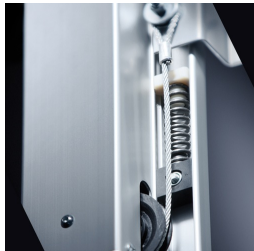

## VERSION STANDARD

Surface d'écriture en tôle d'acier émaillée et magnétique, collée à la plaque de support. Bordures avec profilés en aluminium anodisé naturel et coins arrondis en plastique. Bordure collée étanche. Tableau avec éponge et porte-plume. Avec un cadre coulissant stable et continu pour un montage au sol ou mural.

## OPTIONS

- Bornier d'images
- Bornier d'images
- Taclette en caoutchouc
- Brosse effaceur en feutre
- Support pour stylos de tableau blanc
- Stylo pour tableau blanc
- Aimants de diamètre Ø 30 mm
- Aimants de diamètre Ø 36 mm
- Jeu d'outils de dessin, 4 pièces
- Jeu d'outils de dessin, 4 pièces
- Jeu d'outils de dessin, 6 pièces
- Montage au sol
- Mobile
- Autonome
- Lignages 01/ 02/ 03/ 04/ 05/ 07/ 08/ 10/ 11/ 12/ 15

## AVANTAGES/CARACTÉRISTIQUES PARTICULIÈRES

Guidage de précision silencieux et sans entretien sur 8 galets de roulement à billes.

Protection des bords grâce aux "coins de sécurité" arrondis

Bac à éponge et porte-stylo inclus