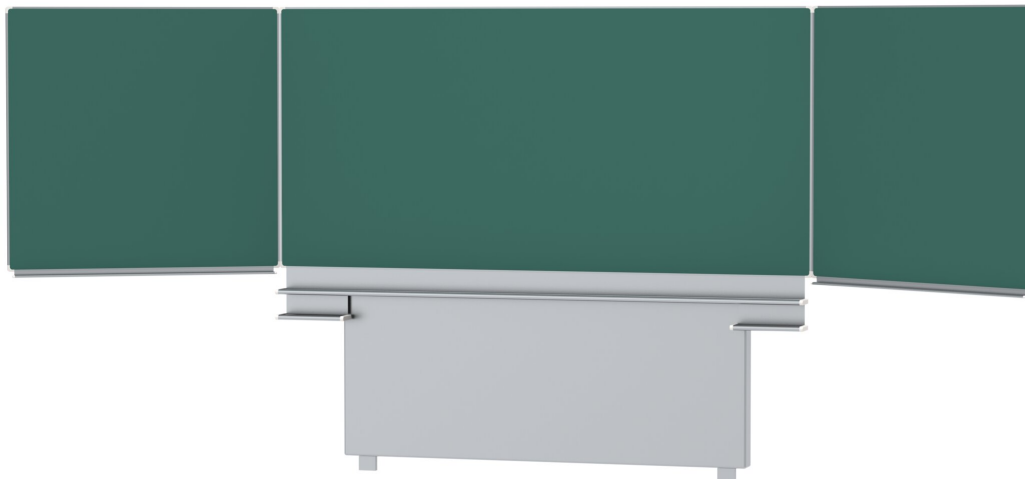

# TABLEAU COULISSANT PLIANT, POUR MONTAGE AU SOL/MURAL, EN TÔLE D'ACIER VERTE (250X120 CM) MODÈLE 6840208

## VERSION STANDARD

Surface d'écriture en tôle d'acier émaillée et magnétique, collée à la plaque de support. Bordures avec profilés en aluminium anodisé naturel et coins arrondis en plastique. Bordure collée étanche. Tableau avec éponge et porte-plume. Avec un cadre coulissant stable et continu pour un montage au sol ou mural.

## DONNÉES TECHNIQUES

LARGEUR	250 cm
HAUTEUR	120 cm
NOMBRE DE SURFACES D'ÉCRITURE	5
POIDS	256 kg
VERSION	ailes latérales repliables, réglable en hauteur, montage au sol et mural

Vous trouverez notre gamme de matériaux et de couleurs dans l'aperçu des matériaux ASS.