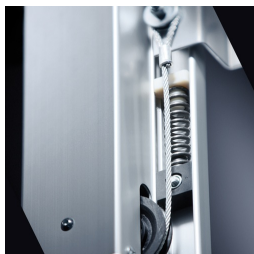

AVANTAGES/CARACTÉRISTIQUES PARTICULIÈRES

Guidage de précision silencieux et sans entretien sur 8 galets de roulement à billes.