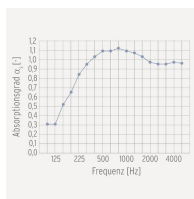

Screwed fixing with sturdy mounting plate.

OPTIONS

TECHNICAL SPECIFICATIONS

TOTAL WIDTH	120 cm
TOTAL HEIGHT	120 cm
TOTAL DEPTH	6 cm
WEIGHT	15 kg

BENEFITS/SPECIALS

Abnehmbarer und waschbarer Bezugsstoff

Saubere Befestigung mit stabiler Montageplatte, geschraubt

Angenehme Raumakustik durch maximale Absorptionleistung

Unterschiedliche Größen und Stofffarben

FABRIC PROPERTIES

FLEECE Price group 1

100% polyester | flame retardant BS 5852:Part1:1979 (cigarette) | 402 g/m² | 100,000 Martindale tours | linting 4 | ÖKO-Tex 100