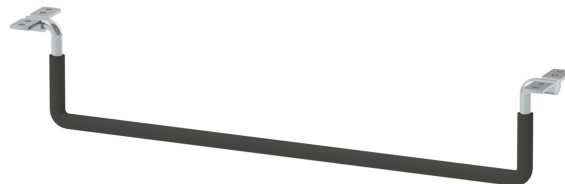

STUHLAUFHÄNGUNG STAHL (H 100MM) MODELL 0837

STANDARDAUSFÜHRUNG

Stuhlaufhängung Stahl verzinkt mit Gummiummantelung. Zur Montage unter der Tischplatte. Je Platz.

Passend für Stuhlmodelle: 8385, 7854, 7873, 7875.

Kombination mit Buchablagekorb bei folgenden Serien möglich: C-Form-Schultische, 4-Bein-Schultische, Massivholztische.

OPTIONEN

VORTEILE/BESONDERHEITEN

Jederzeit nachrüstbar

Unser Material- und Farbsortiment finden Sie in der ASS Materialübersicht.