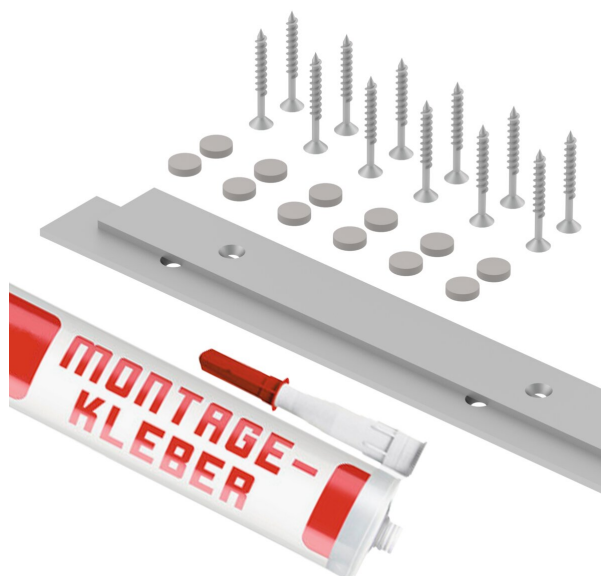

SOLID KLEBE-SET BODENBEFESTIGUNG TISCH MODELL 3101.908

STANDARDAUSFÜHRUNG

bestehend aus 2 Stk Aluminium-Kufen, 12 Stk Befestigungsschrauben 4,5x40, 1 Kartusche Spezial-Kleber, 12 Stk Distanzfilze selbstklebend und einer Montageanleitung.

Kleber auf SMP-Technologie, geeignet für harte Böden (Beton, Fliesen, Linoleum, Kautschuk, Vinyl, Metall, Holz, Stein, Glas, etc.). Vollständig belastbar nach 24 Std.

OPTIONEN

VORTEILE/BESONDERHEITEN

Jederzeit nachrüstbar