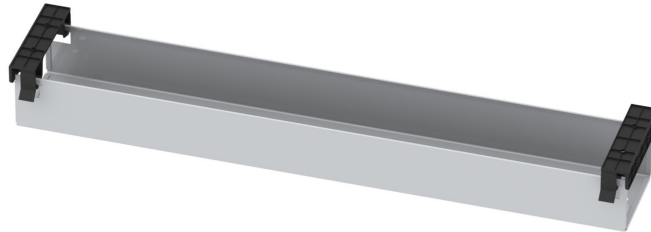

KABELWANNE 800 MM MODELL 0902

STANDARDAUSFÜHRUNG

Verdecktes Kabelmanagement durch geschlossene, klappbare Metall-Kabelwanne 125x80 mm

OPTIONEN

TECHNISCHE DATEN

BREITE	800 cm
HÖHE	8 cm
TIEFE	13 cm

VORTEILE/BESONDERHEITEN