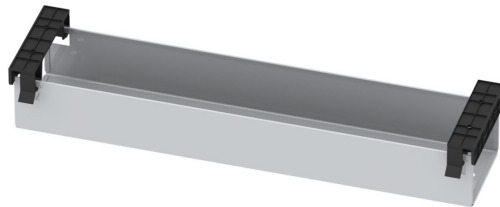

# KABELWANNE 600 MM MODELL 0901

## STANDARDAUSFÜHRUNG

Verdecktes Kabelmanagement durch geschlossene, klappbare Metall-Kabelwanne 125x80 mm

## TECHNISCHE DATEN

BREITE	600 cm
HÖHE	8 cm
TIEFE	13 cm