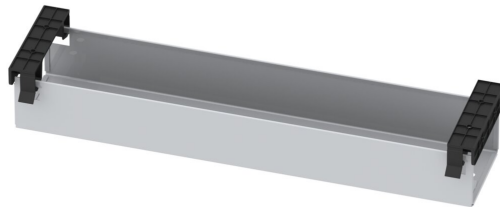

KABELWANNE 600 MM MODELL 0901

STANDARDAUSFÜHRUNG

Verdecktes Kabelmanagement durch geschlossene, klappbare Metall-Kabelwanne 125x80 mm

OPTIONEN

TECHNISCHE DATEN

BREITE	600 cm
HÖHE	8 cm
TIEFE	13 cm

VORTEILE/BESONDERHEITEN