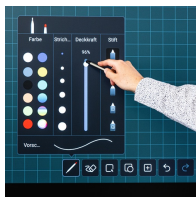

STANDARDAUSFÜHRUNG

Digitaltafel, Displaygröße 75" (176x103x10cm) oder 86" (199x118x10cm), aus gehärtetem Glas (ESG), blendfrei mit Touchscreen, Seitenverhältnis 16:9, Auflösung 3.840 x 2.160 Bildpunkte (UHD); 2 integrierte 12W Lautsprecher

OPTIONEN

- Einschub-PC
- Audiosystem
- Höhenverstellung elektrisch
- zwei beidseitig beschreibbare Tafel-Flügel

TECHNISCHE DATEN

VERSTELLBEREICH AUSFÜHRUNG bis zu 60 cm fahrbar, höhenverstellbar

VORTEILE/BESONDERHEITEN

Kantenschutz durch gerundete „Sicherheitsecken“

Clevere Whiteboard-App mit vielen Vorlagen und Funktionen

Übersichtliches und intuitives Bedienkonzept

Einfache Bildschirmübertragung von allen Endgeräten

Anschlüsse direkt im Gehäuse integriert