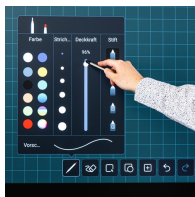

STANDARDAUSFÜHRUNG

Digitaltafel, Displaygröße 75" (176x103x10cm) oder 86" (199x118x10cm), aus gehärtetem Glas (ESG), blendfrei mit Touchscreen, Seitenverhältnis 16:9, Auflösung 3.840 x 2.160 Bildpunkte (UHD); 2 integrierte 12W Lautsprecher

OPTIONEN

- Einschub-PC
- Audiosystem
- Höhenverstellung elektrisch
- zwei beidseitig beschreibbare Tafel-Flügel

TECHNISCHE DATEN

VERSTELLBEREICH AUSFÜHRUNG

bis zu 60 cm
wandmontiert,
höhenverstellbar

VORTEILE/BESONDERHEITEN

Kantenschutz durch gerundete „Sicherheitsecken“

Clevere Whiteboard-App mit vielen Vorlagen und Funktionen

Übersichtliches und intuitives Bedienkonzept

Einfache Bildschirmübertragung von allen Endgeräten

Anschlüsse direkt im Gehäuse integriert