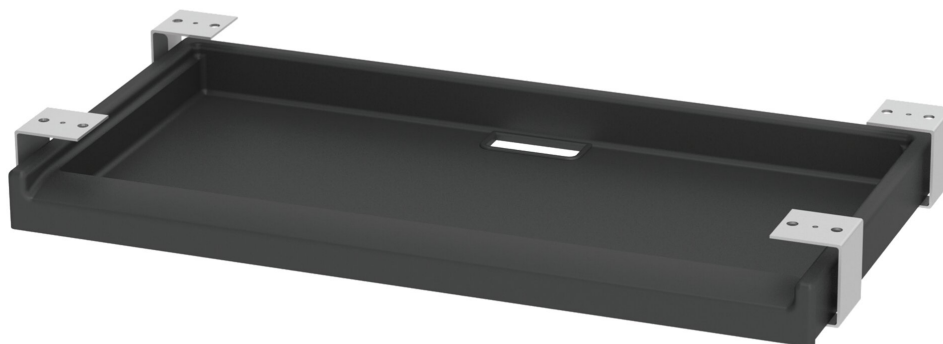

TASTATURAUSZUG MODELL 0909

STANDARDAUSFÜHRUNG

Tastaturauszug zur Montage unter der Tischplatte. Kunststoffgehäuse mit integrierter Auszugsführung für Tastaturen von: B 53 cm/T 21 cm/H 5 cm. Kunststoff grau.

OPTIONEN

TECHNISCHE DATEN

BREITE	53 cm
HÖHE	6 cm
TIEFE	21 cm