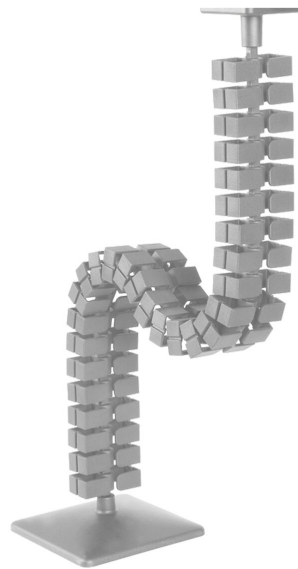

KABELSCHLUPP MODELL 0163

STANDARDAUSFÜHRUNG

Kabelschlupp Gliederform, Kunststoff silbergrau, mit Plattenbefestigung, Bodenplatte und Zugentlastung zur vertikalen Montage an Tischen, kann bei Bedarf gekürzt werden, Länge ca. 125 cm.
Für Office-, Besprechungs- und Schreibtische