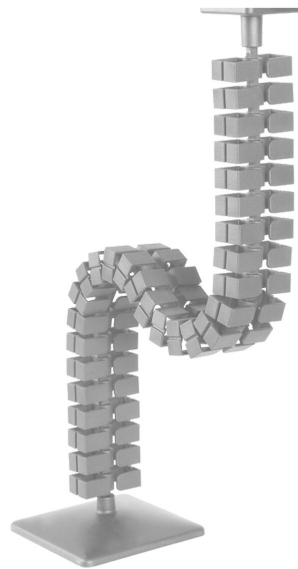

KABELSCHLUPP MODELL 0163

STANDARDAUSFÜHRUNG

Kabelschlupp Gliederform, Kunststoff silbergrau, mit Plattenbefestigung, Bodenplatte und Zugentlastung zur vertikalen Montage an Tischen, kann bei Bedarf gekürzt werden, Länge ca. 125 cm.
Für Office-, Besprechungs- und Schreibtische

OPTIONEN

VORTEILE/BESONDERHEITEN

Zur Kabelführung an Office-,
Besprechungs- und
Schreibtischen

Jederzeit nachrüstbar

Unser Material- und Farbsortiment finden Sie in der ASS Materialübersicht.

**MADE
IN
GERMANY**