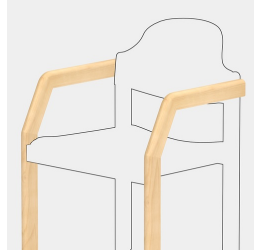

4-BEIN MASSIVHOLZSTUHL, MIT ARMLEHNE MODELL 5271

STANDARDAUSFÜHRUNG

Sitz und Rücken getrennt, körpergerecht geformt. Gefertigt aus Buchensperrholz. Kanten weich gerundet. Umweltfreundlich lackiert mit Lack auf Wasserbasis.

4-Bein Gestell, gedübelt, Buche Massivholz-Stollen, halbrund: 55/30 mm. Umweltfreundlich lackiert mit Lack auf Wasserbasis. Mit Kunststoff-Bodenschoner.

Gestell inkl. Armlehnen.

OPTIONEN

- Stuhl farbig gebeizt
- Filz-Bodenschoner

NORM

GS-zertifiziert gem. DIN EN 16139

BELASTBARKEIT

125 kg

GRÖSSEN

GRÖSSE	6
STUHLBREITE	57 cm
STUHLHÖHE	80 cm
SITZHÖHE	45 cm
STAPELBARKEIT	5 Stk.
GEWICHT	9 kg

Unser Material- und Farbsortiment finden Sie in der ASS Materialübersicht.

ASS-Einrichtungssysteme GmbH
info@ass.de
WWW.ASS.DE

4-BEIN MASSIVHOLZSTUHL, MIT ARMLEHNE MODELL 5271

VORTEILE/BESONDERHEITEN

Körpergerecht geformter Sitz und Rücken

Komfortable Armlehnen

Massives Buchenholz aus nachhaltiger Forstwirtschaft