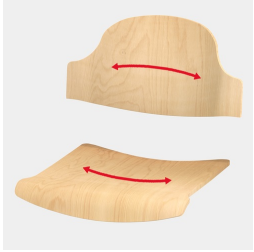

4-BEIN MASSIVHOLZSTUHL, MIT ARMLEHNE MODELL 5271

STANDARDAUSFÜHRUNG

Sitz und Rücken getrennt, körpergerecht geformt. Gefertigt aus Buchensperrholz. Kanten weich gerundet. Umweltfreundlich lackiert mit Lack auf Wasserbasis.

4-Bein Gestell, gedübelt, Buche Massivholz-Stollen, halbrund: 55/30 mm. Umweltfreundlich lackiert mit Lack auf Wasserbasis. Mit Kunststoff-Bodenschoner.

Gestell inkl. Armlehnen.

OPTIONEN

- Stuhl farbig gebeizt
- Filz-Bodenschoner

NORM

GS-zertifiziert gem. DIN EN 16139

BELASTBARKEIT

125 kg

GRÖSSEN

GRÖSSE	6
STUHLBREITE	57 cm
STUHLHÖHE	80 cm
SITZHÖHE	45 cm
STAPELBARKEIT	5 Stk.
GEWICHT	9 kg

Unser Material- und Farbsortiment finden Sie in der ASS Materialübersicht.

ASS-Einrichtungssysteme GmbH
info@ass.de
WWW.ASS.DE

4-BEIN MASSIVHOLZSTUHL, MIT ARMLEHNE MODELL 5271

VORTEILE/BESONDERHEITEN

Körpergerecht geformter Sitz und Rücken

Komfortable Armlehnen

Massives Buchenholz aus nachhaltiger Forstwirtschaft