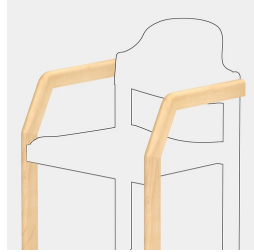

Komfortable Armlehnen