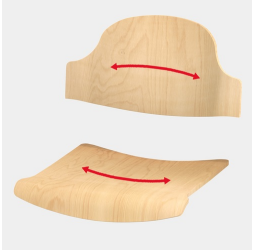

VORTEILE/BESONDERHEITEN

Körpergerecht geformter Sitz und Rücken