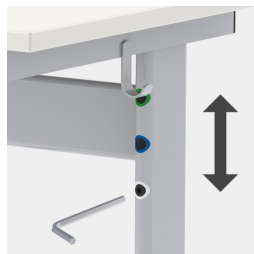

C-Form Untergestell höhenverstellbar, Seitenteile Ovalrohr: 50/30/2 mm und 100/25/2 mm. Quersteg Flachovalrohr: 100/20/1,5 mm, als Blende eingeschweißt. Gestell epoxidharzbeschichtet, mit Bodenschoner mit Trittschutz. Rasterhöhenverstellung durch arretierbaren Schnappverschluss. Mit einem Mappenhaken rechts oder links.

Tischplatte melaminharzbeschichtet mit robuster Kunststoffkante

Optional Tischplatte melaminharzbeschichtet mit ASSODUR®-Kante

Optional Kompaktplatte als Tischplatte

Optional Tischplatte Multiplex melaminharzbeschichtet

Optional Tischplatte melaminharzbeschichtet mit Massivholzkante

Optional WOODMARK Tischplatte in bruchfester Qualität

Mittels arretierbarem Schnappverschluss in der Höhe verstellbar

Inklusive einem Mappenhaken je Sitzplatz