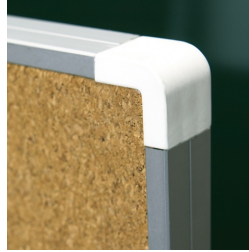

## STANDARDAUSFÜHRUNG

Langwandtafel, fest wandmontiert. Sandwich-Trägerplatte, Kanten mit natureloxierten Aluminiumprofilen und abgerundeten Kunststoffecken. Kanteneinfassung wasserdicht verklebt. Oberfläche aus Kork, verleimt mit Trägerplatte.

# LANGWANDTAFEL, KORKBELAG (B 120 CM/H 100 CM)

MODELL 6830502

## VORTEILE/BESONDERHEITEN

Optional mit Bilderklemmleiste

Passende Ablageleiste für Kreide und Stifte

Kantenschutz durch gerundete „Sicherheitsecken“

Bepinnbare Oberfläche